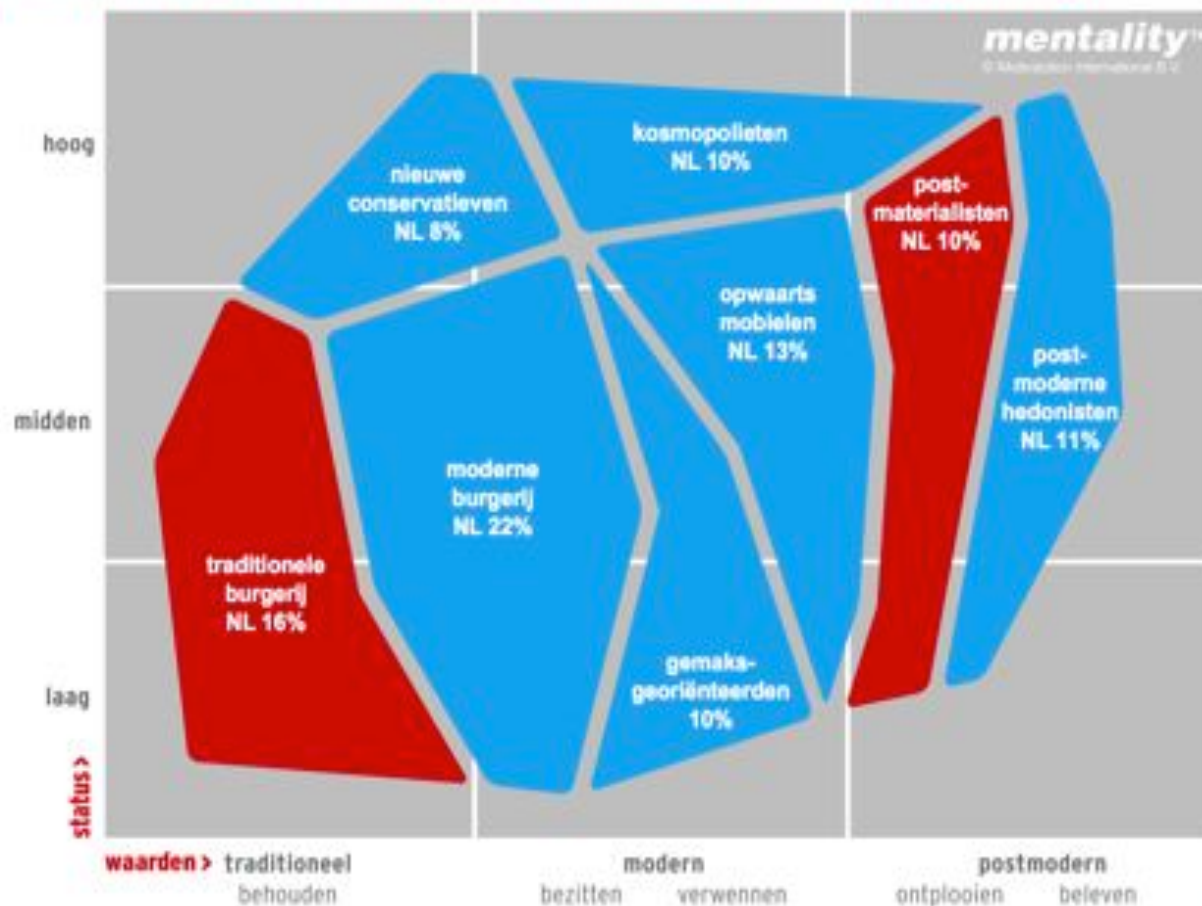

Binding en loyaliteit aan religieuze systemen en gemeenschappen neemt af; bricolage

Trend 2 – Secularisatie

Vermindering van betrokkenheid op een als transcendent ervaren werkelijkheid

Verlies betekenis van religie voor de samenleving, voor groepen en individuen

1966

2002

2012?

Trend 3 – Leefstijlgroepen

motivaction

Protestantse Gemeente Arnhem en Buitenvelde / 8-1-2010 / P.97

Overzicht: Protestantse Kerk vindt aansluiting bij twee van de acht Mentality-milieus

De maatschappijkritische idealisten die zichzelf willen ontplooiën, stelling nemen tegen sociaal onrecht en opkomen voor het milieu.

Postmaterialisten: interieur

traditionele burgerij

De moralistische, plichtsgetrouwe en op de status-quo gerichte burgerij die vasthoudt aan tradities en materiële bezittingen.

Traditionele burgerij: interieur

(Mentality test: <http://bit.ly/w3kftW>)

Trend 4a – Globalisering

Schaalvergroting door nieuwe technologieën

Toenemende wereldwijde vervlechting en afhankelijkheid

Permanente stroom van mensen, goederen, diensten, ideeën en kapitaal